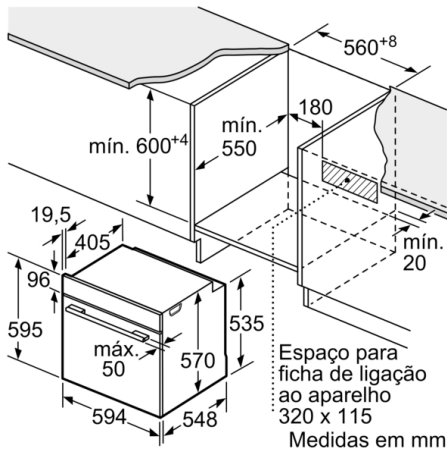

Technical data

Cor frontal do material : Inox
Tipo de construção : Encastrar
Sistema de limpeza incluído : Hidrolítico
Medidas do nicho para instalação : 585-595 x 560-568 x 550 mm
Dimensões do produto : 595 x 594 x 548 mm
Dimensões do produto embalado : 675 x 690 x 660 mm
Material do painel de controlo : Inox
Material da porta : Vidro
Peso líquido : 31,0 kg
Volume útil (da cavidade) - cavidade 1 : 71 l
Método de cozedura : Ar quente, Ar quente suave, Calor inferior, Calor superior/inferior, Fase para pizzas, Grelhador com circ. de ar, Grelhador de grande superfície
Material da cavidade : Other
Controlo de temperatura : Mecânicos
Quantidade de luzes interiores : 1
Certificados de aprovação : CE, VDE
Comprimento do cabo de alimentação eléctrica : 120 cm
Código EAN : 4242005207855
Número de cavidades - (2010/30/CE) : 1
Classe de Eficiência Energética - (2010/30/EC) : A
Energy consumption per cycle conventional (2010/30/EC) : 0,97 kWh/cycle
Energy consumption per cycle forced air convection (2010/30/EC) : 0,81 kWh/cycle
Índice de Eficiência Energética (2010/30/EC) : 95,3 %
Classificação da ligação : 3400 W
Corrente : 16 A
Voltagem : 220-240 V
Frequência : 50; 60 Hz
Tipo de ficha : Ficha Schuko/Gardy c/ terra

Acessórios:

- Acessórios: Grelha, Assadeira universal

Segurança e ambiente:

- Bloqueio de segurança

Informação técnica:

- Comprimento cabo elétrico: 120 cm
- Tensão nominal: 220 - 240 V
- Potência de ligação 3.4 kW
- Classe de eficiência energética: A (numa escala de classes de eficiência energética de A+++ até D)
Consumo de energia por ciclo na função de aquecimento convencional: 0.97 kWh
Número de cavidades: 1
Fonte de energia: elétrica
Volume da cavidade: 71 litros

**Serie | 4, Forno integrável, 60 x 60 cm, Inox
HBA512ES0**

Medidas em mm

A: 19,5 mm
B: Espaço para ligação do aparelho 320 x 115 mm

Instalação com uma placa de cozinhar.

Medidas em mm