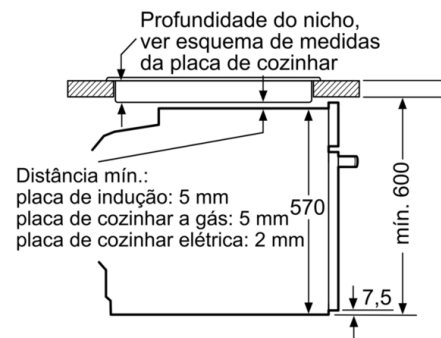

Technical data

Cor frontal do material : Inox
Tipo de construção : Encastrar
Sistema de limpeza incluído : Hidrolítico
Medidas do nicho para instalação : 585-595 x 560-568 x 550 mm
Dimensões do produto : 595 x 594 x 548 mm
Dimensões do produto embalado : 675 x 690 x 660 mm
Material do painel de controlo : Inox
Material da porta : Vidro
Peso líquido : 31,0 kg
Volume útil (da cavidade) - cavidade 1 : 71 l
Método de cozedura : Ar quente, Ar quente suave, Calor inferior, Calor superior/inferior, Fase para pizzas, Grelhador com circ. de ar, Grelhador de grande superfície
Material da cavidade : Other
Controlo de temperatura : Mecânicos
Quantidade de luzes interiores : 1
Certificados de aprovação : CE, VDE
Comprimento do cabo de alimentação eléctrica : 120 cm
Código EAN : 4242005207855
Número de cavidades - (2010/30/CE) : 1
Classe de Eficiência Energética - (2010/30/EC) : A
Energy consumption per cycle conventional (2010/30/EC) : 0,97 kWh/cycle
Energy consumption per cycle forced air convection (2010/30/EC) : 0,81 kWh/cycle
Índice de Eficiência Energética (2010/30/EC) : 95,3 %
Classificação da ligação : 3400 W
Corrente : 16 A
Voltagem : 220-240 V
Frequência : 50; 60 Hz
Tipo de ficha : Ficha Schuko/Gardy c/ terra

Acessórios:

- Acessórios: Grelha, Assadeira universal

Segurança e ambiente:

- Bloqueio de segurança

Informação técnica:

- Comprimento cabo elétrico: 120 cm
- Tensão nominal: 220 - 240 V
- Potência de ligação 3.4 kW
- Classe de eficiência energética: A (numa escala de classes de eficiência energética de A+++ até D)
Consumo de energia por ciclo na função de aquecimento convencional: 0.97 kWh
Número de cavidades: 1
Fonte de energia: elétrica
Volume da cavidade: 71 litros

**Serie | 4, Forno integrável, 60 x 60 cm, Inox
HBA512ES0**

Medidas em mm

A: 19,5 mm
B: Espaço para ligação do aparelho 320 x 115 mm

Instalação com uma placa de cozinhar.

Medidas em mm