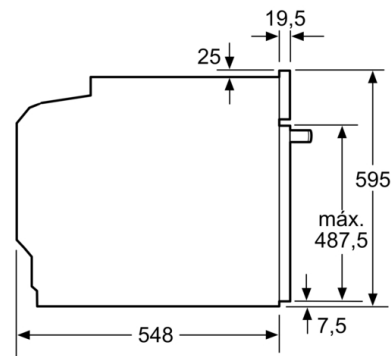

Technical data

Cor frontal do material : Inox
Tipo de construção : Encastrar
Sistema de limpeza incluído : Hidrolítico
Medidas do nicho para instalação : 585-595 x 560-568 x 550 mm
Dimensões do produto : 595 x 594 x 548 mm
Dimensões do produto embalado : 675 x 690 x 660 mm
Material do painel de controlo : Inox
Material da porta : Vidro
Peso líquido : 31,0 kg
Volume útil (da cavidade) - cavidade 1 : 71 l
Método de cozedura : Ar quente, Ar quente suave, Calor inferior, Calor superior/inferior, Fase para pizzas, Grelhador com circ. de ar, Grelhador de grande superfície
Material da cavidade : Other
Controlo de temperatura : Mecânicos
Quantidade de luzes interiores : 1
Certificados de aprovação : CE, VDE
Comprimento do cabo de alimentação eléctrica : 120 cm
Código EAN : 4242005207855
Número de cavidades - (2010/30/CE) : 1
Classe de Eficiência Energética - (2010/30/EC) : A
Energy consumption per cycle conventional (2010/30/EC) : 0,97 kWh/cycle
Energy consumption per cycle forced air convection (2010/30/EC) : 0,81 kWh/cycle
Índice de Eficiência Energética (2010/30/EC) : 95,3 %
Classificação da ligação : 3400 W
Corrente : 16 A
Voltagem : 220-240 V
Frequência : 50; 60 Hz
Tipo de ficha : Ficha Schuko/Gardy c/ terra

Acessórios:

- Acessórios: Grelha, Assadeira universal

Segurança e ambiente:

- Bloqueio de segurança

Informação técnica:

- Comprimento cabo elétrico: 120 cm
- Tensão nominal: 220 - 240 V
- Potência de ligação 3.4 kW
- Classe de eficiência energética: A (numa escala de classes de eficiência energética de A+++ até D)
Consumo de energia por ciclo na função de aquecimento convencional: 0.97 kWh
Número de cavidades: 1
Fonte de energia: elétrica
Volume da cavidade: 71 litros

**Serie | 4, Forno integrável, 60 x 60 cm, Inox
HBA512ES0**

Medidas em mm

A: 19,5 mm
B: Espaço para ligação do aparelho 320 x 115 mm

Instalação com uma placa de cozinhar.

Medidas em mm