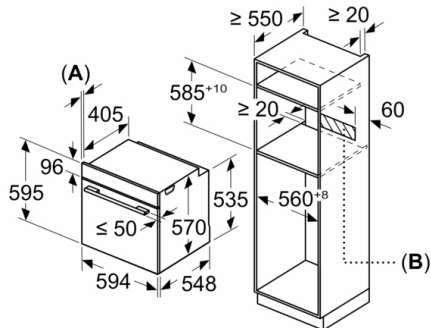

Technical data

Cor frontal do material : Inox
Tipo de construção : Encastrar
Sistema de limpeza incluído : Hidrolítico
Medidas do nicho para instalação : 585-595 x 560-568 x 550 mm
Dimensões do produto : 595 x 594 x 548 mm
Dimensões do produto embalado : 675 x 690 x 660 mm
Material do painel de controlo : Inox
Material da porta : Vidro
Peso líquido : 31,0 kg
Volume útil (da cavidade) - cavidade 1 : 71 l
Método de cozedura : Ar quente, Ar quente suave, Calor inferior, Calor superior/inferior, Fase para pizzas, Grelhador com circ. de ar, Grelhador de grande superfície
Material da cavidade : Other
Controlo de temperatura : Mecânicos
Quantidade de luzes interiores : 1
Certificados de aprovação : CE, VDE
Comprimento do cabo de alimentação eléctrica : 120 cm
Código EAN : 4242005207855
Número de cavidades - (2010/30/CE) : 1
Classe de Eficiência Energética - (2010/30/EC) : A
Energy consumption per cycle conventional (2010/30/EC) : 0,97 kWh/cycle
Energy consumption per cycle forced air convection (2010/30/EC) : 0,81 kWh/cycle
Índice de Eficiência Energética (2010/30/EC) : 95,3 %
Classificação da ligação : 3400 W
Corrente : 16 A
Voltagem : 220-240 V
Frequência : 50; 60 Hz
Tipo de ficha : Ficha Schuko/Gardy c/ terra

Acessórios:

- Acessórios: Grelha, Assadeira universal

Segurança e ambiente:

- Bloqueio de segurança

Informação técnica:

- Comprimento cabo elétrico: 120 cm
- Tensão nominal: 220 - 240 V
- Potência de ligação 3.4 kW
- Classe de eficiência energética: A (numa escala de classes de eficiência energética de A+++ até D)
Consumo de energia por ciclo na função de aquecimento convencional: 0.97 kWh
Número de cavidades: 1
Fonte de energia: elétrica
Volume da cavidade: 71 litros

**Serie | 4, Forno integrável, 60 x 60 cm, Inox
HBA512ES0**

Medidas em mm

A: 19,5 mm
B: Espaço para ligação do aparelho 320 x 115 mm

Instalação com uma placa de cozinhar.

Medidas em mm