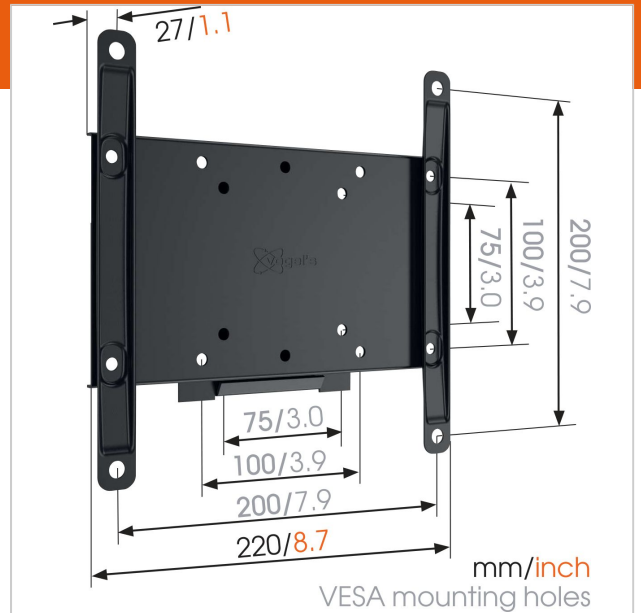

MA 2000 C1 Fixed TV Wall Mount

Número de artículo (SKU) 8572000
Color Negro

Beneficios clave

- Monte su TV a sólo 2 cm de la pared
- Calidad fiable a un precio asequible

For TVs up to 40 inch (102 cm)

The MA2000 is a solid wall mount that fits TVs from 19 to 40 inch (48 to 102 cm). It provides secure support for TVs up to 30 kg. Flat wall mounts for when space is at a premium A flat M-series wall mount is a great solution if you want to save the maximum amount of space. Enjoy your TV when you're watching it, and enjoy the extra space in your room when you're not.

La serie M: soluciones de montaje en pared sólidas y sencillas

Protege tu TV fijándolo firmemente a la pared con un soporte de TV de serie M de Vogel's. Esta gama completa de soportes de pared presenta una calidad de construcción sólida y fiable y está protegiendo tu TV de daños accidentales. La serie M de Vogel's: ante todo, seguridad a un precio asequible.

MA 2000 C1 Fixed TV Wall Mount

www.vogels.com

VOGEL'S HOLDING BV 2019 (c) Todos los derechos reservados.
Sujeto a errores tipográficos y a correcciones técnicas y de precios.
Fecha: 2019-02-13

Especificaciones

Número de tipo de producto	MA2000-A1
Número de artículo (SKU)	8572000
Color	Negro
Caja individual EAN	8712285336966
Tamaño de producto	S
Certificación TÜV	Si
Garantía	2 años
Tamaño mín. de pantalla (pulgadas)	19
Tamaño máx. de pantalla (pulgadas)	40
Carga máx. de peso (kg)	30
Tamaño máx. de perno	M8
Altura máx. de interfaz (mm)	220
Anchura máx. de interfaz (mm)	220
Distancia mín. a la pared (mm)	27
Patrón de orificios universal o fijo	Fijo
Product line	M-series