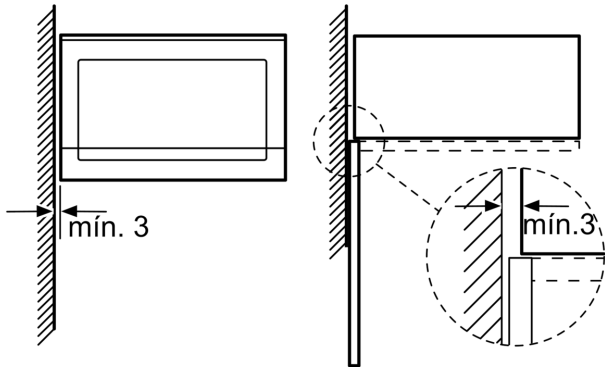

Serie 4, Micro-ondas integrável BEL523MS0

Microondas
Montagem de canto

Medidas em mm