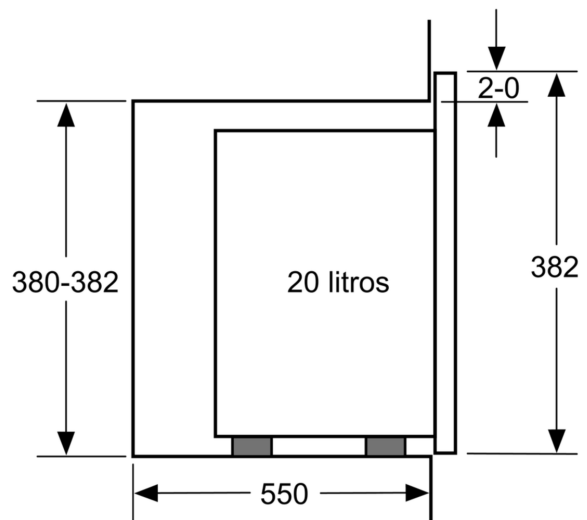

Technical data

Funções adicionais: Função grill
Tipo de controlo: Electrónicos
Dimensões do produto: 382 x 594 x 317 mm
Dimensões da cavidade: 201.0 x 308.0 x 282.0 mm
Comprimento do cabo de alimentação eléctrica: 130.0 cm
Peso líquido: 17.3 kg
Peso bruto: 19.6 kg
Código EAN: 4242005038817
Max. nível de potência de micro-ondas: 800 W
Potência da ligação: 1270 W
Corrente: 10 A
Voltagem: 220-230 V
Frequência: 50 Hz
Tipo de ficha: Ficha Schuko/Gardy c/ terra
Acessórios incluídos: 1 x Grelha, 1 x Prato rotativo

Acessórios:

- Acessórios: Prato rotativo, grelha

Segurança e ambiente:

- Desligar automático, Interruptor contacto da porta
- Turbina de arrefecimento

Informação técnica:

- Comprimento cabo elétrico: 130 cm
- Potência de ligação 1.27 kW
- Tensão nominal: 220 - 230 V
- Instalação em Integrável em armário superior de 60 cm de largura (mínimo 30 cm profundidade), armário superior

Medidas:

- Dimensões do aparelho (AxLxP): 382 x 594 x 317 mm
- Dimensões do nicho (AxLxP): 362-365 x 560-568 x 300 mm
- "Por favor consulte o esquema técnico de instalação"

Serie 4, Micro-ondas integrável BEL523MS0

Microondas
Montagem de canto

Medidas em mm

* 20 mm para frente metálica

Medidas em mm

Medidas em mm

A: 20 mm para frente metálica
B: Parede traseira aberta

Medidas em mm

Medidas em mm