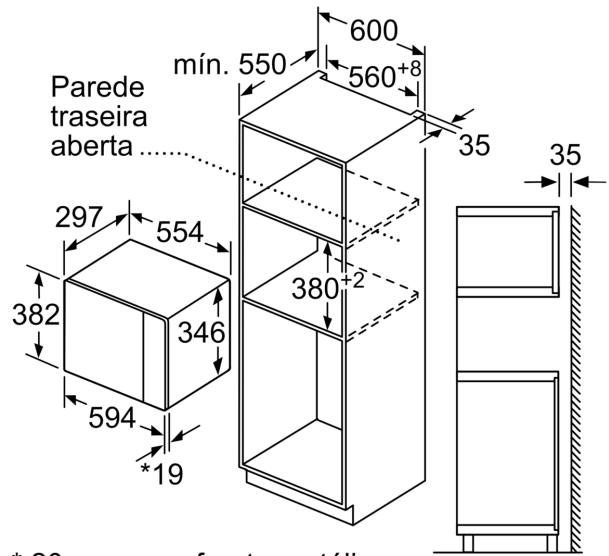

Technical data

Funções adicionais: Função grill
Tipo de controlo: Electrónicos
Dimensões do produto: 382 x 594 x 317 mm
Dimensões da cavidade: 201.0 x 308.0 x 282.0 mm
Comprimento do cabo de alimentação eléctrica: 130.0 cm
Peso líquido: 17.3 kg
Peso bruto: 19.6 kg
Código EAN: 4242005038817
Max. nível de potência de micro-ondas: 800 W
Potência da ligação: 1270 W
Corrente: 10 A
Voltagem: 220-230 V
Frequência: 50 Hz
Tipo de ficha: Ficha Schuko/Gardy c/ terra
Acessórios incluídos: 1 x Grelha, 1 x Prato rotativo

Acessórios:

- Acessórios: Prato rotativo, grelha

Segurança e ambiente:

- Desligar automático, Interruptor contacto da porta
- Turbina de arrefecimento

Informação técnica:

- Comprimento cabo elétrico: 130 cm
- Potência de ligação 1.27 kW
- Tensão nominal: 220 - 230 V
- Instalação em Integrável em armário superior de 60 cm de largura (mínimo 30 cm profundidade), armário superior

Medidas:

- Dimensões do aparelho (AxLxP): 382 x 594 x 317 mm
- Dimensões do nicho (AxLxP): 362-365 x 560-568 x 300 mm
- "Por favor consulte o esquema técnico de instalação"

Serie 4, Micro-ondas integrável BEL523MS0

Microondas
Montagem de canto

Medidas em mm

* 20 mm para frente metálica

Medidas em mm

Medidas em mm

A: 20 mm para frente metálica
B: Parede traseira aberta

Medidas em mm

Medidas em mm