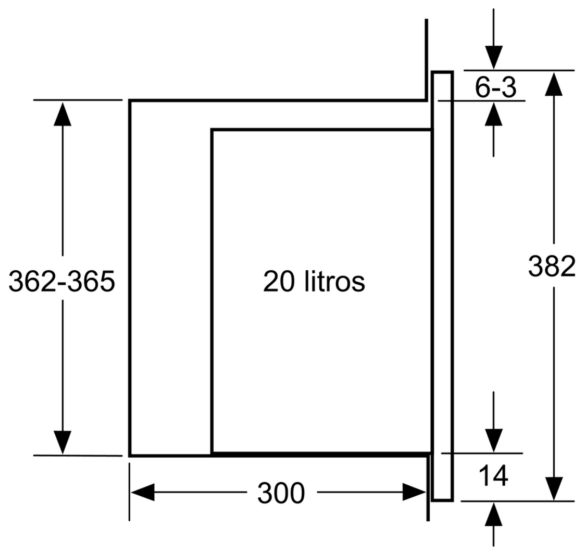

Technical data

Funções adicionais: Função grill
Tipo de controlo: Electrónicos
Dimensões do produto: 382 x 594 x 317 mm
Dimensões da cavidade: 201.0 x 308.0 x 282.0 mm
Comprimento do cabo de alimentação eléctrica: 130.0 cm
Peso líquido: 17.3 kg
Peso bruto: 19.6 kg
Código EAN: 4242005038817
Max. nível de potência de micro-ondas: 800 W
Potência da ligação: 1270 W
Corrente: 10 A
Voltagem: 220-230 V
Frequência: 50 Hz
Tipo de ficha: Ficha Schuko/Gardy c/ terra
Acessórios incluídos: 1 x Grelha, 1 x Prato rotativo

Acessórios:

- Acessórios: Prato rotativo, grelha

Segurança e ambiente:

- Desligar automático, Interruptor contacto da porta
- Turbina de arrefecimento

Informação técnica:

- Comprimento cabo elétrico: 130 cm
- Potência de ligação 1.27 kW
- Tensão nominal: 220 - 230 V
- Instalação em Integrável em armário superior de 60 cm de largura (mínimo 30 cm profundidade), armário superior

Medidas:

- Dimensões do aparelho (AxLxP): 382 x 594 x 317 mm
- Dimensões do nicho (AxLxP): 362-365 x 560-568 x 300 mm
- "Por favor consulte o esquema técnico de instalação"

Serie 4, Micro-ondas integrável BEL523MS0

Microondas
Montagem de canto

Medidas em mm

* 20 mm para frente metálica

Medidas em mm

Medidas em mm

A: 20 mm para frente metálica
B: Parede traseira aberta

Medidas em mm

Medidas em mm