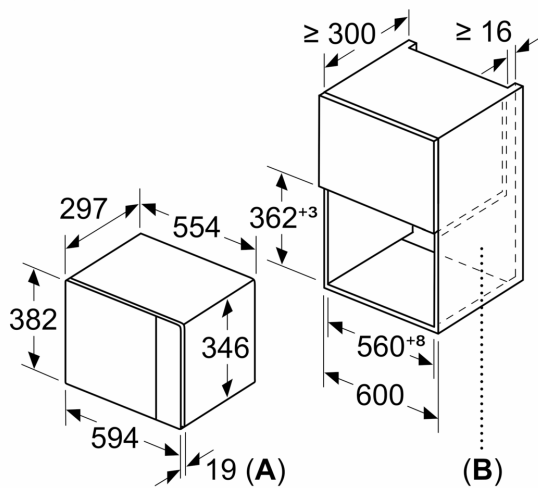

Acessórios:

- Acessórios: Prato rotativo, grelha

Segurança e ambiente:

- Desligar automático, Interruptor contacto da porta
- Turbina de arrefecimento

Informação técnica:

- Comprimento cabo elétrico: 130 cm
- Potência de ligação 1.27 kW
- Tensão nominal: 220 - 230 V
- Instalação em Integrável em armário superior de 60 cm de largura (mínimo 30 cm profundidade), armário superior

Medidas:

- Dimensões do aparelho (AxLxP): 382 x 594 x 317 mm
- Dimensões do nicho (AxLxP): 362-365 x 560-568 x 300 mm
- "Por favor consulte o esquema técnico de instalação"

Serie 4, Micro-ondas integrável BEL523MS0

Microondas
Montagem de canto

Medidas em mm

* 20 mm para frente metálica

Medidas em mm

Medidas em mm

A: 20 mm para frente metálica
B: Parede traseira aberta

Medidas em mm

Medidas em mm