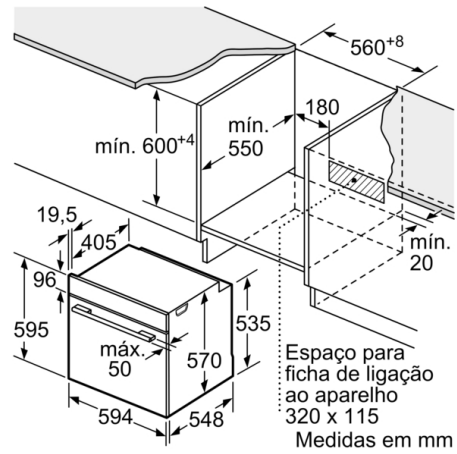

Technical data

Cor frontal do material : Preto

Tipo de construção : Encastrar

Sistema de limpeza incluído : Piro-lítico+Hidrolítico

Medidas do nicho para instalação : 585-595 x 560-568 x 550 mm

Dimensões do produto : 595 x 594 x 548 mm

Dimensões do produto embalado : 675 x 690 x 660 mm

Material do painel de controlo : metal lacado

Material da porta : Vidro

Peso líquido : 38,1 kg

Volume útil (da cavidade) - cavidade 1 : 71 l

Método de cozedura : Ar quente, Ar quente suave, Calor inferior, calor superior/ inferior, Fase para pizzas, grelhador c/ ar quente circulante, Grelhador de grande superfície

Informação técnica:

- Comprimento cabo elétrico: 120 cm
- Tensão nominal: 220 - 240 V
- Potência de ligação 3.6 kW
- Classe de eficiência energética: A (numa escala de classes de eficiência energética de A+++ até D)
- Consumo de energia por ciclo na função de aquecimento convencional: 0.99 kWh
- Número de cavidades: 1 Fonte de energia: elétrica Volume da cavidade: 71 litros

Medidas:

- Dimensões do aparelho (AxLxP): 595 x 594 x 548 mm
- Dimensões do nicho (AxLxP): 585-595 x 560-568 x 550 mm
- "Por favor consulte o esquema técnico de instalação"

Serie 4, Forno integrável, 60 x 60 cm, Preto HBA372EB0