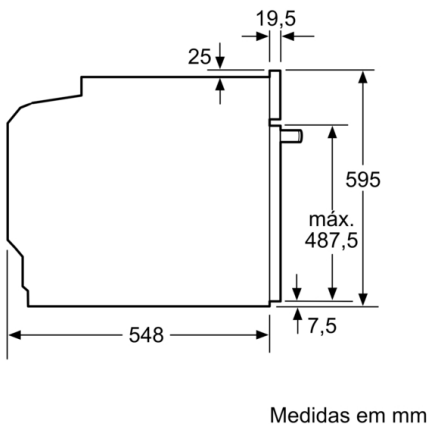

Technical data

Cor frontal do material : Preto

Tipo de construção : Encastrar

Sistema de limpeza incluído : Piro-lítico+Hidrolítico

Medidas do nicho para instalação : 585-595 x 560-568 x 550 mm

Dimensões do produto : 595 x 594 x 548 mm

Dimensões do produto embalado : 675 x 690 x 660 mm

Material do painel de controlo : metal lacado

Material da porta : Vidro

Peso líquido : 38,1 kg

Volume útil (da cavidade) - cavidade 1 : 71 l

Método de cozedura : Ar quente, Ar quente suave, Calor inferior, calor superior/ inferior, Fase para pizzas, grelhador c/ ar quente circulante, Grelhador de grande superfície

Informação técnica:

- Comprimento cabo elétrico: 120 cm
- Tensão nominal: 220 - 240 V
- Potência de ligação 3.6 kW
- Classe de eficiência energética: A (numa escala de classes de eficiência energética de A+++ até D)
- Consumo de energia por ciclo na função de aquecimento convencional: 0.99 kWh
- Número de cavidades: 1 Fonte de energia: elétrica Volume da cavidade: 71 litros

Medidas:

- Dimensões do aparelho (AxLxP): 595 x 594 x 548 mm
- Dimensões do nicho (AxLxP): 585-595 x 560-568 x 550 mm
- "Por favor consulte o esquema técnico de instalação"

Serie 4, Forno integrável, 60 x 60 cm, Preto HBA372EB0