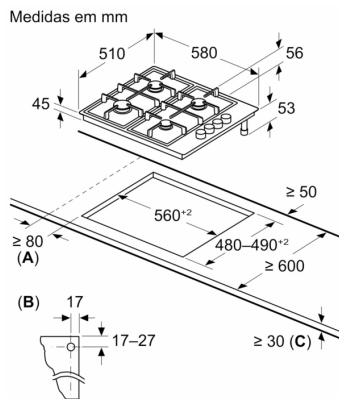

**Placa a gás, 60 cm, Superfície em inox  
3ETX464BB**

**A tradição do gás com um toque de inovação e estética: o sonho de qualquer cozinheiro.**

- A tradição do gás com um toque de inovação e estética: o sonho de qualquer cozinheiro.
- Consiga uma maior estabilidade com as grelhas contínuas.
- O sistema de segurança GásStop fecha a passagem do gás automaticamente caso detete a ausência de chama.
- Ligue a placa da maneira mais cómoda e segura com o isqueiro integrado nos comandos.

**Technical data**

Produto: ..... Placa a gás com comandos  
 Tipo de construção: ..... Encastre  
 Entrada de energia: ..... Gás  
 Número de zonas: ..... 4  
 Tipo de dispositivos de controlo: ..... manipuladores  
 Dimensões do nicho para instalação (AxLxP) (mm): 45 x 560-560 x 480-490 mm  
 Largura: ..... 580 mm  
 Dimensões do produto: ..... 45x580x510 mm  
 Dimensões do produto embalado: ..... 141x651x578 mm  
 Peso líquido: ..... 6.0 kg  
 Peso bruto: ..... 6.9 kg  
 Indicador de calor residual: ..... Sem  
 Localização do painel de controlo: ..... Placa de cozedura lateral  
 Material da superfície da placa: ..... Inox  
 Cor da superfície: ..... Superfície em inox  
 Comprimento do cabo de ligação: ..... 100 cm  
 Código EAN: ..... 4242006317591  
 Classificação da ligação do gás: ..... 7500 W  
 Protetor de fusível: ..... 3 A  
 Voltagem: ..... 220-240 V  
 Frequência: ..... 50; 60 Hz

## Placa a gás, 60 cm, Superfície em inox 3ETX464BB

**A:** Distância mín. desde o nicho da placa até à parede

**B:** Posição da ligação de gás no nicho

**C:** Se houver um forno encastrado na parte inferior, possivelmente mais; ver requisitos de espaço para o forno