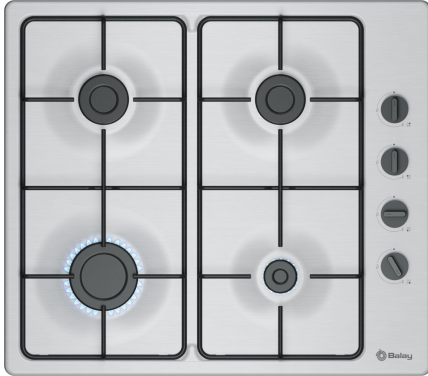

**Placa a gás, 60 cm, Superfície em inox  
3ETX464BB**

**A tradição do gás com um toque de inovação e estética: o sonho de qualquer cozinheiro.**

- A tradição do gás com um toque de inovação e estética: o sonho de qualquer cozinheiro.
- Consiga uma maior estabilidade com as grelhas contínuas.
- O sistema de segurança GásStop fecha a passagem do gás automaticamente caso detete a ausência de chama.
- Ligue a placa da maneira mais cómoda e segura com o isqueiro integrado nos comandos.

**Technical data**

Produto: ..... Placa a gás com comandos  
 Tipo de construção: ..... Encastre  
 Entrada de energia: ..... Gás  
 Número de zonas: ..... 4  
 Tipo de dispositivos de controlo: ..... manipuladores  
 Dimensões do nicho para instalação (AxLxP) (mm): 45 x 560-560 x 480-490 mm  
 Largura: ..... 580 mm  
 Dimensões do produto: ..... 45x580x510 mm  
 Dimensões do produto embalado: ..... 141x651x578 mm  
 Peso líquido: ..... 6.0 kg  
 Peso bruto: ..... 6.9 kg  
 Indicador de calor residual: ..... Sem  
 Localização do painel de controlo: ..... Placa de cozedura lateral  
 Material da superfície da placa: ..... Inox  
 Cor da superfície: ..... Superfície em inox  
 Comprimento do cabo de ligação: ..... 100 cm  
 Código EAN: ..... 4242006317591  
 Classificação da ligação do gás: ..... 7500 W  
 Protetor de fusível: ..... 3 A  
 Voltagem: ..... 220-240 V  
 Frequência: ..... 50; 60 Hz