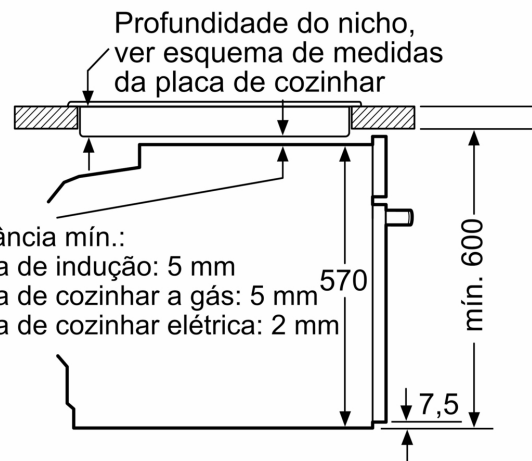

Tipo de construção:Encastre
 Sistema de limpeza incluído:Pirolítico+Hidrolítico
 Medidas do nicho para instalação (AxLxP): .585-595 x 560-568 x 550 mm
 Dimensões do produto:595x594x548 mm
 Dimensões do produto embalado: 675 x 660 x 690 mm
 Material do painel de controlo: Vidro
 Material da porta:Vidro
 Peso líquido: 31.5 kg
 Volume útil (da cavidade): 71 l
 Controlo de temperatura: Electrónicos
 Quantidade de luzes interiores: 1
 Comprimento do cabo de ligação: 120.0 cm
 Código EAN: 4242005464692
 Número de cavidades - (2010/30/CE): 1
 Classe de Eficiência Energética - (2010/30/EC): A+
 Consumo de energia por ciclo convencional: 0.94 kWh/ciclo
 Consumo de energia por ciclo ar forçado convencional:0.69 kWh/ciclo
 Índice de Eficiência Energética (2010/30/EC):81.2 %
 Potência da ligação: 3600 W
 Protetor de fusível: 16 A
 Voltagem: 220-240 V
 Frequência: 50; 60 Hz
 Tipo de ficha:Ficha Schuko/Gardy c/ terra
 Acessórios incluídos: 1 x Grelha, 1 x Assadeira universal

Serie 4, Forno integrável, 60 x 60 cm, Preto HBA574BB3

Resultados perfeitos: autolimpeza pirolítica para uma limpeza automática do forno.

- Dimensões do aparelho (AxLxP): 595 x 594 x 548 mm
- Dimensões do nicho (AxLxP): 585-595 x 560-568 x 550 mm
- "Por favor consulte o esquema técnico de instalação"
- Recomendamos que escolha produtos complementares da gama SER4, para assegurar uma combinação harmoniosa a nível de design.

Informação técnica:

- Comprimento cabo elétrico: 120 cm
- Tensão nominal: 220 - 240 V
- Potência de ligação 3.6 kW
- Classe de eficiência energética: A+ (numa escala de classes de eficiência energética de A+++ até D), Consumo de energia por ciclo na função de aquecimento convencional (ar quente): 0.94 kWh, Número de cavidades: 1,
- Fonte de energia: elétrica, Volume da cavidade:71 litros

Medidas:

Serie 4, Forno integrável, 60 x 60 cm, Preto
HBA574BB3

Medidas em mm

Instalação com uma placa de cozinhar.

A: 19,5 mm
B: Espaço para ligação do aparelho 320 x 115 mm

Medidas em mm