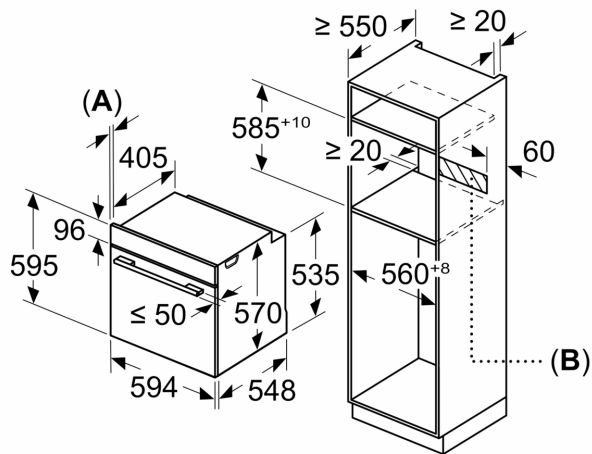

Tipo de construção:Encastre
 Sistema de limpeza incluído:Pirolítico+Hidrolítico
 Medidas do nicho para instalação (AxLxP): .585-595 x 560-568 x 550 mm
 Dimensões do produto:595x594x548 mm
 Dimensões do produto embalado: 675 x 660 x 690 mm
 Material do painel de controlo: Vidro
 Material da porta:Vidro
 Peso líquido: 31.5 kg
 Volume útil (da cavidade): 71 l
 Controlo de temperatura: Electrónicos
 Quantidade de luzes interiores: 1
 Comprimento do cabo de ligação: 120.0 cm
 Código EAN: 4242005464692
 Número de cavidades - (2010/30/CE): 1
 Classe de Eficiência Energética - (2010/30/EC): A+
 Consumo de energia por ciclo convencional: 0.94 kWh/ciclo
 Consumo de energia por ciclo ar forçado convencional:0.69 kWh/ciclo
 Índice de Eficiência Energética (2010/30/EC):81.2 %
 Potência da ligação: 3600 W
 Protetor de fusível: 16 A
 Voltagem: 220-240 V
 Frequência: 50; 60 Hz
 Tipo de ficha:Ficha Schuko/Gardy c/ terra
 Acessórios incluídos: 1 x Grelha, 1 x Assadeira universal

Informação técnica:

- Comprimento cabo elétrico: 120 cm
- Tensão nominal: 220 - 240 V
- Potência de ligação 3.6 kW
- Classe de eficiência energética: A+ (numa escala de classes de eficiência energética de A+++ até D), Consumo de energia por ciclo na função de aquecimento convencional (ar quente): 0.94 kWh, Número de cavidades: 1,
- Fonte de energia: elétrica, Volume da cavidade:71 litros

Medidas:

Serie 4, Forno integrável, 60 x 60 cm, Preto
HBA574BB3

Medidas em mm

Instalação com uma placa de cozinhar.

A: 19,5 mm
B: Espaço para ligação do aparelho 320 x 115 mm

Medidas em mm