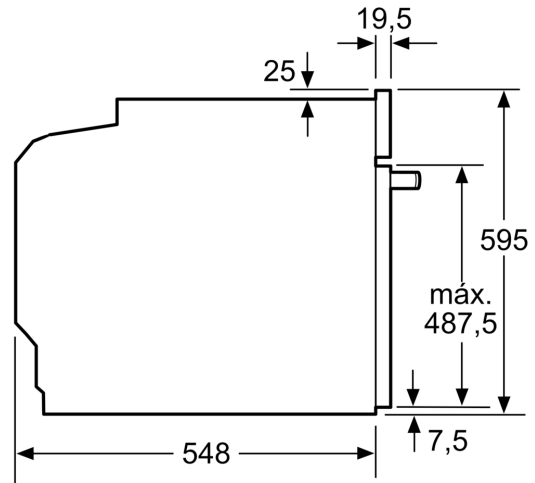

Tipo de construção:Encastre
 Sistema de limpeza incluído:Pirolítico+Hidrolítico
 Medidas do nicho para instalação (AxLxP): .585-595 x 560-568 x 550 mm
 Dimensões do produto:595x594x548 mm
 Dimensões do produto embalado: 675 x 660 x 690 mm
 Material do painel de controlo: Vidro
 Material da porta:Vidro
 Peso líquido: 31.5 kg
 Volume útil (da cavidade): 71 l
 Controlo de temperatura: Electrónicos
 Quantidade de luzes interiores: 1
 Comprimento do cabo de ligação: 120.0 cm
 Código EAN: 4242005464692
 Número de cavidades - (2010/30/CE): 1
 Classe de Eficiência Energética - (2010/30/EC): A+
 Consumo de energia por ciclo convencional: 0.94 kWh/ciclo
 Consumo de energia por ciclo ar forçado convencional:0.69 kWh/ciclo
 Índice de Eficiência Energética (2010/30/EC):81.2 %
 Potência da ligação: 3600 W
 Protetor de fusível: 16 A
 Voltagem: 220-240 V
 Frequência: 50; 60 Hz
 Tipo de ficha:Ficha Schuko/Gardy c/ terra
 Acessórios incluídos: 1 x Grelha, 1 x Assadeira universal

Serie 4, Forno integrável, 60 x 60 cm, Preto HBA574BB3

Resultados perfeitos: autolimpeza pirolítica para uma limpeza automática do forno.

- Dimensões do aparelho (AxLxP): 595 x 594 x 548 mm
- Dimensões do nicho (AxLxP): 585-595 x 560-568 x 550 mm
- "Por favor consulte o esquema técnico de instalação"
- Recomendamos que escolha produtos complementares da gama SER4, para assegurar uma combinação harmoniosa a nível de design.

Informação técnica:

- Comprimento cabo elétrico: 120 cm
- Tensão nominal: 220 - 240 V
- Potência de ligação 3.6 kW
- Classe de eficiência energética: A+ (numa escala de classes de eficiência energética de A+++ até D), Consumo de energia por ciclo na função de aquecimento convencional (ar quente): 0.94 kWh, Número de cavidades: 1,
- Fonte de energia: elétrica, Volume da cavidade:71 litros

Medidas:

Serie 4, Forno integrável, 60 x 60 cm, Preto
HBA574BB3

Medidas em mm

Instalação com uma placa de cozinhar.

A: 19,5 mm
B: Espaço para ligação do aparelho 320 x 115 mm

Medidas em mm