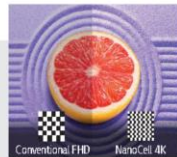

# TV NANOCELL 756 65"

Referência – 65NANO756PA.AEU

EAN – 8806091217301

Imagem	Painel	NanoCell 4K – 65" (164 cm)
	Resolução	4K / UHD (3840*2160)
	Iluminação	Direct LED
	Dimming	-
	Brilho	-
	Cor	Nano Color / Billion Rich Color
	Imagem AI / Pro	- / -
	Filmmaker mode™	-
	Modo Auto Imagem	-
	HDR	HDR10 Pro / HLG
HFR	-	
Processador		α5 4K com Inteligência Artificial
Taxa de Refresco		60 Hz
Sintonizadores	Terrestre	DVB-T/T2
	Cabo	DVB-C
	Satélite	DVB-S/S2
Som	Potência	10 W + 10W
	Som AI / Pro	● / -
	Colunas sem fios	Bluetooth Surround
	Sistema	2.0 ch, 20 W
Smart TV	Sistema	webOS Smart TV AI ThinQ
	Magic Remote / com Magic Tap (NFC)	● (MR21 incluído) / -
	ThinQ AI	● (com reconhecimento de voz em Português)
	Apple AirPlay 2	● (com Apple Homekit)
	App Sports Alert	●
	Google Assistant	● (disponível em Inglês e Espanhol)
	Outros	Painel Casa (Home Dashboard) / Screen Share (Miracast) / LG ThinQ App / Função de comando universal (TV e box da operadora controláveis através do Magic Remote) / LG Store / YouTube / Netflix / HBO / Disney+ / Apple TV+ / Web Browser / Leitor de música / CI+1.4 / DLNA
Gaming	AMD FreeSync	-
	HGiG	●
	VRR	-
	ALLM	●

# TV NANOCELL 756 65"

Referência – 65NANO756PA.AEU  
EAN – 8806091217301

Codecs	HEVC	4K@60p, 10-bit
	VP9	4K@60p, 10-bit
	AV1	4K@60p, 10-bit
Conectividade	HDMI	3 * HDMI 2.0 + e-ARC
	USB	2
	Componente	-
	Wi-Fi	802.11ac
	Bluetooth	• (5.0)
	Outros	LAN / Saída de som ótica / Saída de auscultadores
Dimensões, L*A*P (mm)	Sem pedestal	1454*838*58,4
	Com pedestal	1454*900*271
	Só pedestal	1157*271
	Na embalagem	1600*970*172
Peso (kg)	Sem pedestal	22,6
	Com pedestal	22,9
	Na embalagem	29,1
Classe de eficiência energética	SDR / HDR	G / G
Consumo de energia	SDR	123 kWh / 1000 h
	HDR	161 kWh / 1000 h
Suporte VESA		300 x 300

# NanoCell

NANO75 | 75 / 65 / 55 / 50 / 43"

Cores Puras em 4K Real  
| Tecnologia NanoCell

AI Processor 4K

**ThinQ AI**  
 | Integrado com Apple AirPlay | Integrado com Apple HomeKit  
 | Home Dashboard  
 | Sports Alert