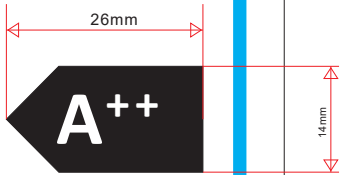

ENERGIA · ЕНЕРГИЯ · ΕΝΕΡΓΕΙΑ
ENERGIJA · ENERGY · ENERGIE
ENERGI

235
kWh/annum

175
min/cycle*

175
min/cycle*

8,0
kg

69
dB

ABCDEFG

* цикъл · cyklus · portion · zyklus
πρόγραμμα · ciclo · tsükkel
ohjelma · ciklus · ciklas · cikls
čiklu · cyclus · cykl · ciclu
program · torkomgång

392/2012