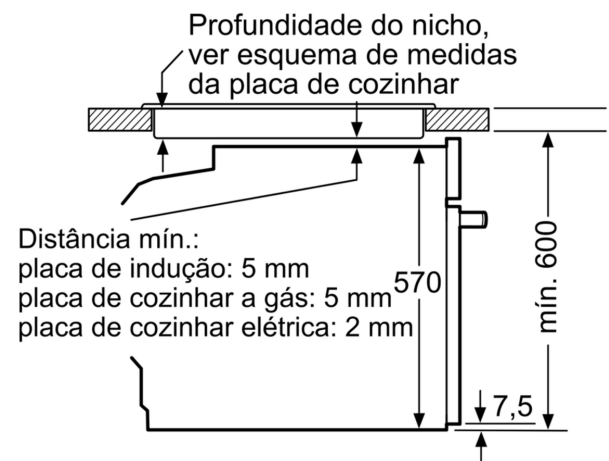

#### Informação técnica:

- Comprimento cabo elétrico: 120 cm

- Tensão nominal: 220 - 240 V
- Potência de ligação 3.6 kW
- Classe de eficiência energética: A+ (numa escala de classes de eficiência energética de A+++ até D), Consumo de energia por ciclo na função de aquecimento convencional (ar quente): 0.94 kWh, Número de cavidades: 1,
- Fonte de energia: elétrica, Volume da cavidade: 71 litros

#### Medidas:

- Dimensões do aparelho (AxLxP): 595 x 594 x 548 mm
- Dimensões do nicho (AxLxP): 585-595 x 560-568 x 550 mm
- "Por favor consulte o esquema técnico de instalação"
- Recomendamos que escolha produtos complementares da gama SER6, para assegurar uma combinação harmoniosa a nível de design.

**Serie 6, Forno integrável, 60 x 60 cm, Branco**  
**HBG578EW7**

Medidas em mm

**A:** 19,5 mm  
**B:** Espaço para ligação do aparelho 320 x 115 mm

Instalação com uma placa de cozinhar.

Medidas em mm