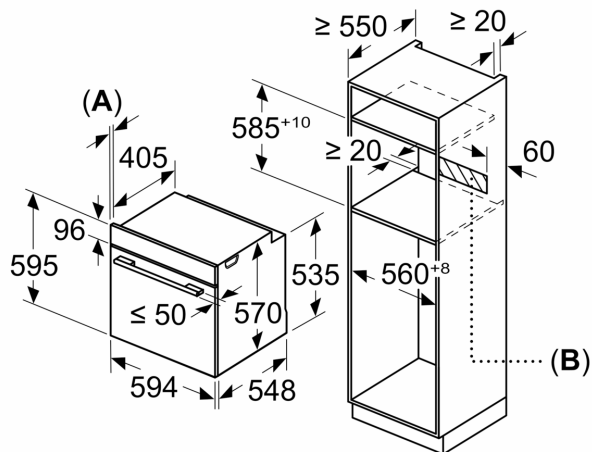

#### Informação técnica:

- Comprimento cabo elétrico: 120 cm

- Tensão nominal: 220 - 240 V
- Potência de ligação 3.6 kW
- Classe de eficiência energética: A+ (numa escala de classes de eficiência energética de A+++ até D), Consumo de energia por ciclo na função de aquecimento convencional (ar quente): 0.94 kWh, Número de cavidades: 1,
- Fonte de energia: elétrica, Volume da cavidade: 71 litros

#### Medidas:

- Dimensões do aparelho (AxLxP): 595 x 594 x 548 mm
- Dimensões do nicho (AxLxP): 585-595 x 560-568 x 550 mm
- "Por favor consulte o esquema técnico de instalação"
- Recomendamos que escolha produtos complementares da gama SER6, para assegurar uma combinação harmoniosa a nível de design.

**Serie 6, Forno integrável, 60 x 60 cm, Branco**  
**HBG578EW7**

Medidas em mm

**A:** 19,5 mm  
**B:** Espaço para ligação do aparelho 320 x 115 mm

Instalação com uma placa de cozinhar.

Medidas em mm