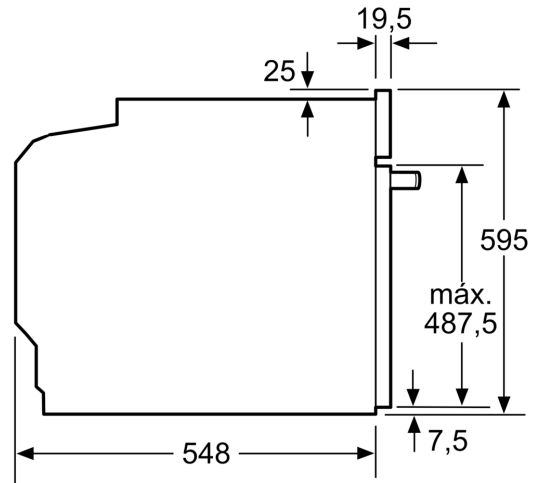

#### Informação técnica:

- Comprimento cabo elétrico: 120 cm

- Tensão nominal: 220 - 240 V
- Potência de ligação 3.6 kW
- Classe de eficiência energética: A+ (numa escala de classes de eficiência energética de A+++ até D), Consumo de energia por ciclo na função de aquecimento convencional (ar quente): 0.94 kWh, Número de cavidades: 1,
- Fonte de energia: elétrica, Volume da cavidade: 71 litros

#### Medidas:

- Dimensões do aparelho (AxLxP): 595 x 594 x 548 mm
- Dimensões do nicho (AxLxP): 585-595 x 560-568 x 550 mm
- "Por favor consulte o esquema técnico de instalação"
- Recomendamos que escolha produtos complementares da gama SER6, para assegurar uma combinação harmoniosa a nível de design.

**Serie 6, Forno integrável, 60 x 60 cm, Branco**  
**HBG578EW7**

Medidas em mm

**A:** 19,5 mm  
**B:** Espaço para ligação do aparelho 320 x 115 mm

Instalação com uma placa de cozinhar.

Medidas em mm