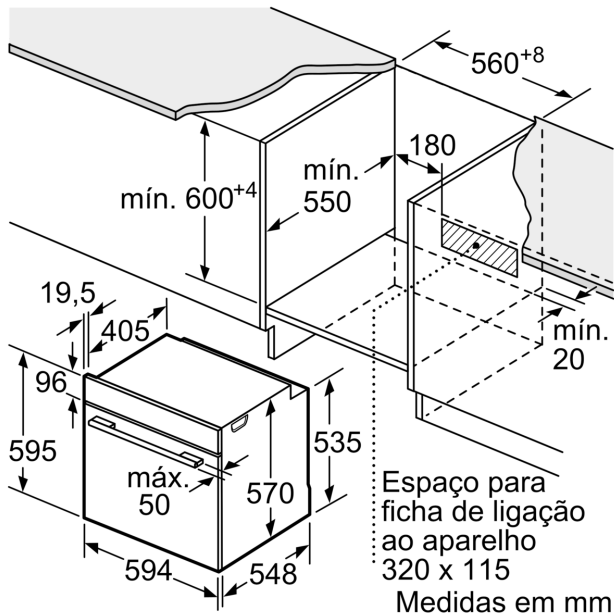

#### Informação técnica:

- Comprimento cabo elétrico: 120 cm

- Tensão nominal: 220 - 240 V
- Potência de ligação 3.6 kW
- Classe de eficiência energética: A+ (numa escala de classes de eficiência energética de A+++ até D), Consumo de energia por ciclo na função de aquecimento convencional (ar quente): 0.94 kWh, Número de cavidades: 1,
- Fonte de energia: elétrica, Volume da cavidade: 71 litros

#### Medidas:

- Dimensões do aparelho (AxLxP): 595 x 594 x 548 mm
- Dimensões do nicho (AxLxP): 585-595 x 560-568 x 550 mm
- "Por favor consulte o esquema técnico de instalação"
- Recomendamos que escolha produtos complementares da gama SER6, para assegurar uma combinação harmoniosa a nível de design.

**Serie 6, Forno integrável, 60 x 60 cm, Branco**  
**HBG578EW7**

Medidas em mm

**A:** 19,5 mm  
**B:** Espaço para ligação do aparelho 320 x 115 mm

Instalação com uma placa de cozinhar.

Medidas em mm