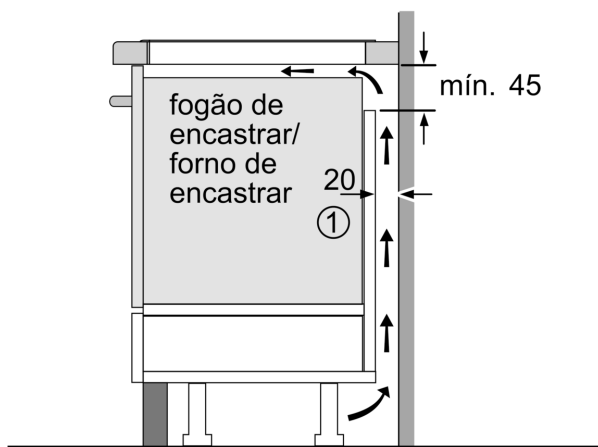

Medidas em mm

A: Distância mín. desde o nicho da placa até à parede

B: O espaço livre entre a superfície da bancada e a parte superior da frente do forno deve ser de 30 mm

Ver requisitos de espaço para o forno

A bancada na qual se vai instalar a placa deve suportar cargas de aprox. 60 kg; devem utilizar-se subestruturas adequadas, se necessário

C	D	E
585-600	50	≥ 35
> 600	≥ 50	≥ 50

A: Profundidade de encaixe