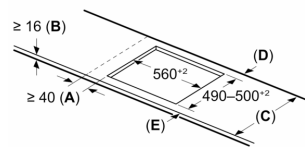

Medidas em mm

A: Distância mín. desde o nicho da placa até à parede

B: O espaço livre entre a superfície da bancada e a parte superior da frente do forno deve ser de 30 mm

Ver requisitos de espaço para o forno

A bancada na qual se vai instalar a placa deve suportar cargas de aprox. 60 kg; devem utilizar-se subestruturas adequadas, se necessário

C	D	E
585-600	50	≥ 35
> 600	≥ 50	≥ 50

A: Profundidade de encaixe