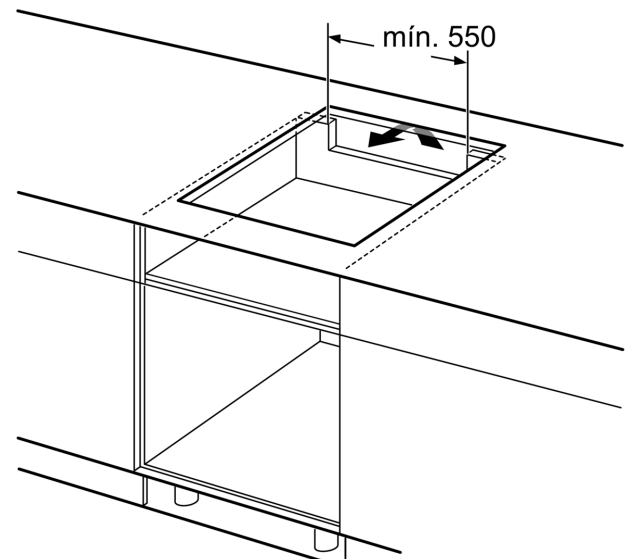

① É necessário prever um espaço para ventilação.

Medidas em mm