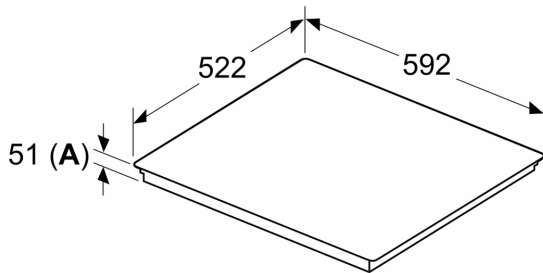

**Serie 6, Placa de indução, 60 cm,
Preto, Instalação na superfície sem
moldura
PVS631HC1E**

Medidas em mm