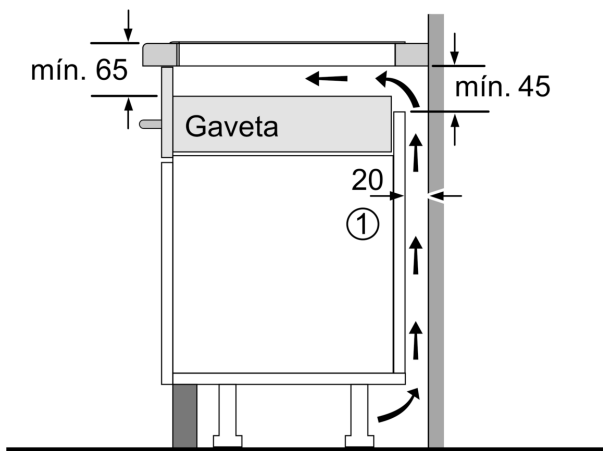

**Technical data**

Nome/família do produto: ..... Disco/queimador vitrocerâmica  
Tipo de construção: ..... Encastar  
Fonte de energia: ..... Eletricidade  
Secção de planos de cozedura/tampos apenas para aparelhos independentes: ..... 4  
Medidas do nicho para instalação: ..... 51 x 560-560 x 490-500 mm  
Largura: ..... 592 mm  
Dimensões do produto: ..... 51 x 592 x 522 mm  
Dimensões do produto embalado: ..... 130 x 750 x 608 mm  
Peso líquido: ..... 11.6 kg  
Peso bruto: ..... 13.9 kg  
Indicador de calor residual: ..... Separado  
Localização do painel de controlo: ..... Parte frontal da placa  
Material de superfície básico: ..... Vidro  
Cor da superfície: ..... Preto  
Comprimento do cabo de alimentação eléctrica: ..... 100.0 cm  
Código EAN: ..... 4242005394265  
Voltagem: ..... 220-240 V  
Frequência: ..... 50; 60 Hz

#### Instalação

- Dimensões do produto (AxLxP mm): 51 x 592 x 522
- Dimensões do nicho para a instalação (AxLxP mm) : 51 x 560 x (490 - 500)
- Espessura mínima da bancada: 16 mm
- Potência de ligação: 6.9 kW
- Potência máxima regulável: se necessário, limite a potência máxima (dependendo da proteção dos fusíveis da instalação elétrica).

**Serie 6, Placa de indução, 60 cm,  
Preto, Instalação na superfície sem  
moldura  
PVS631HC1E**

Medidas em mm

Medidas em mm

**A:** Distância mín. desde o nicho da placa até à parede

**B:** O espaço livre entre a superfície da bancada e a parte superior da frente do forno deve ser de 30 mm

**A:** Profundidade de encaixe

① É necessário prever um espaço para ventilação.

Medidas em mm

Medidas em mm

①  
Espaço para ventilação  
tem de estar previsto.

Medidas em mm